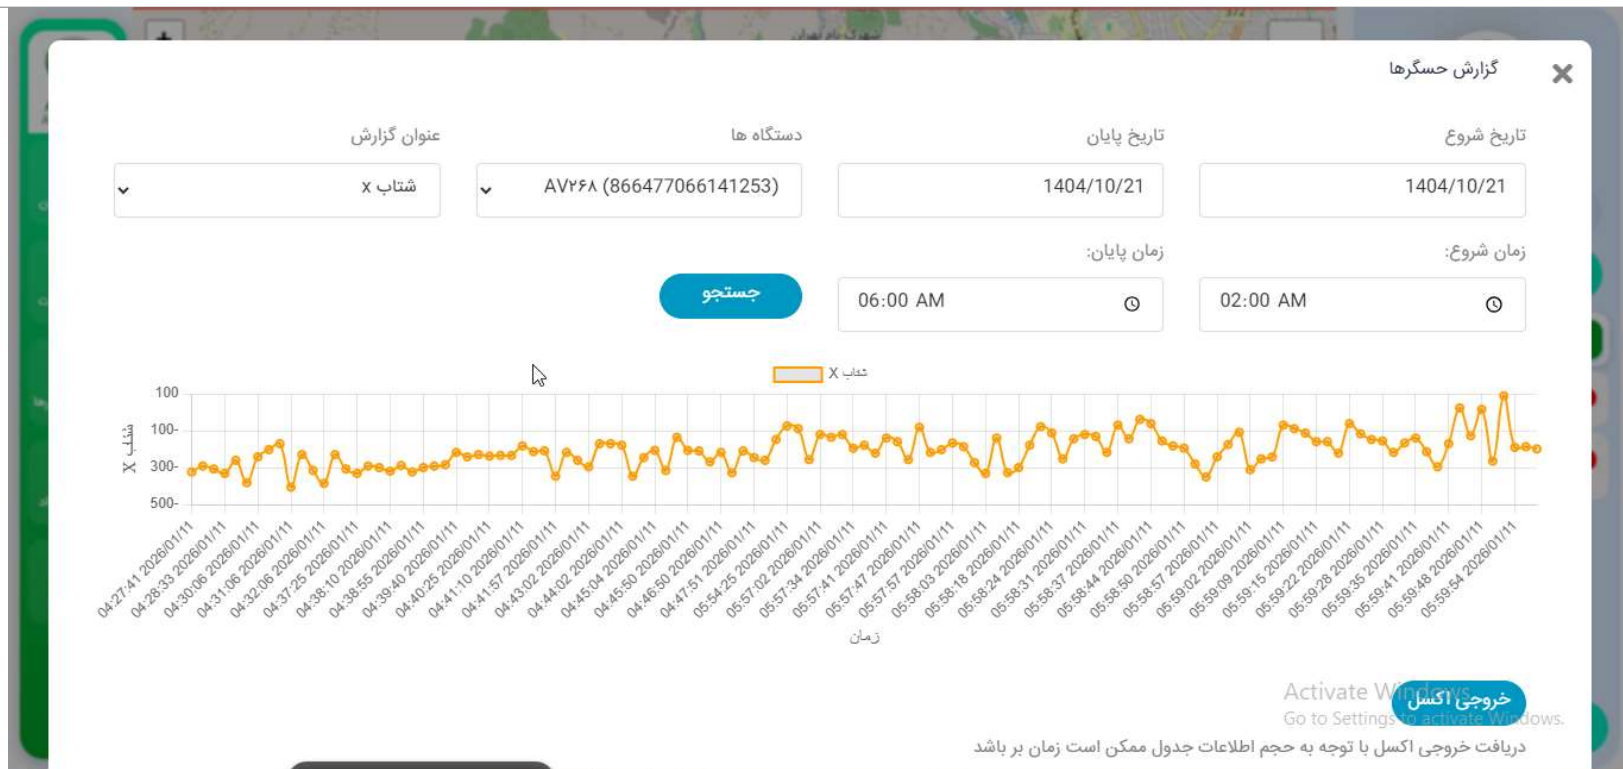

گزارش حسگرها